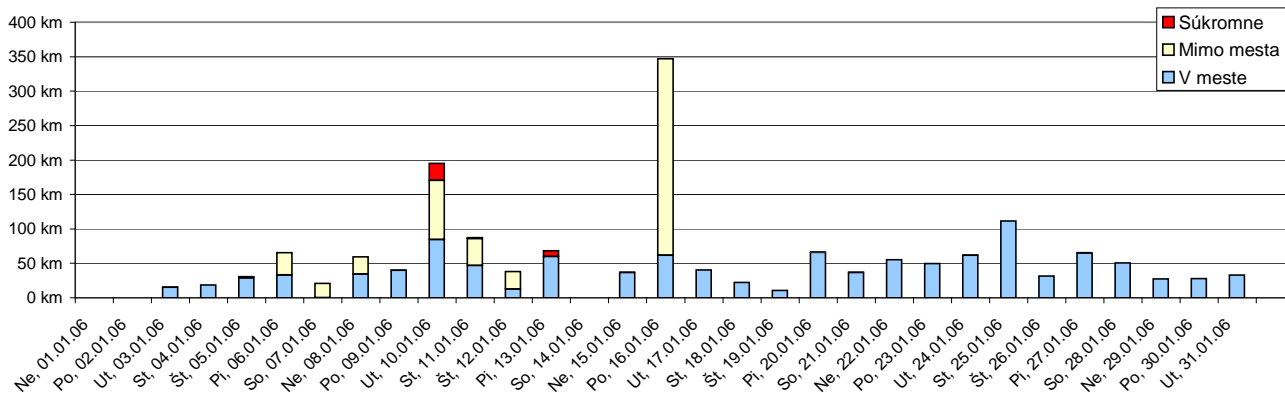

Spotreba vozidla	
	[l/100 km]
normovaná: (doplňte)	9,5
dosiahnutá:	8,2
rozdiel:	1,3

Upozornenie: spotreba bude vykazovať správne údaje len vtedy, ak vodič dočerpá pohonné hmoty doplna po poslednej jazde v mesiaci.

Graf odjazdených km podľa dní

Záznam kontrolných orgánov: