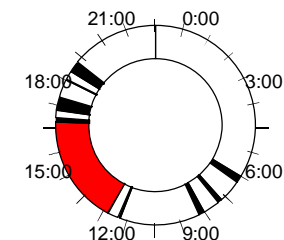

MOTOHODINY

TYP: **Opel Astra Classic Combi 1.4** ŠPZ: **BA-048MN** Interné označenie: **KF011**

Deň	Jazda			Rýchlostný profil			Dráha			Vodiči	Poznámka
	miesto odchodu	čas odch. [h:mm]	Doba jazdy [h:mm]	60 - 90 km/h	90 - 130 km/h	nad 130 km/h	Stav tach. [km]	dráha [km]	pr. rýchl [km/h]		
	miesto príchodu	čas prích. [h:mm]	Doba státia [h:mm]				Stav tach. [km]	Režim	max. rýchl [km/h]		
St, 11.01.06	odchod	Uránová - BA (SK)	8:04	0:16	0:01		16 373,7	8,2	30,6	Noskovic Roman	
	príchod	Viktorínova - BA (SK)	8:21	0:55			16 381,9	m			
	odchod	Viktorínova - BA (SK)	9:15	0:09			16 381,9	3,4	23,2	Noskovic Roman	
	príchod	Vajnorská - BA (SK)	9:24	0:39			16 385,3	m			
	odchod	Vajnorská - BA (SK)	10:03	0:13			16 385,5	5,9	27,4		
	príchod	Opavská - BA (SK)	10:16	3:08			16 391,2	m			
	odchod	Opavská - BA (SK)	13:24	0:04			16 391,2	1,0	n.ú.	Noskovic Roman	
	príchod	Stromová - BA (SK)	13:27	0:26			16 392,2	m			
	odchod	*** súkromná jazda ***	13:54	4:14			16 392,3	0,9	n.ú.	Noskovic Roman	
	príchod	*** súkromná jazda ***	18:08	-			16 393,1				
	odchod	Opavská - BA (SK)	18:08	0:10	0:02	0:02	16 393,1	9,0	53,6	Radic Stanislav	
	príchod	Panónska cesta - BA (SK)	18:18	0:17			16 402,1	m			
	odchod	Panónska cesta - BA (SK)	18:35	0:30	0:11	0:06	16 402,2	33,2	67,0	Radic Stanislav	
	príchod	Holubyho - PK (SK)	19:04	0:43			16 435,3	m			
	odchod	Holubyho - PK (SK)	19:47	0:03			16 435,3	1,0	n.ú.	Radic Stanislav	
	príchod	M. R. Štefánika - PK (SK)	19:50	0:19			16 436,3	m			
	odchod	M. R. Štefánika - PK (SK)	20:09	0:24	0:09	0:02	16 436,3	24,4	61,9	Radic Stanislav	
	príchod	Cífer (SK)	20:33	0:02			16 460,7	d			
odchod	*** súkromná jazda ***	20:35	0:02			16 460,7	0,2	n.ú.	Radic Stanislav		
príchod	*** súkromná jazda ***	20:36	-			16 460,9					
SPOLU:				1:47	0:22	0:09	0:00		87,2	48,1	
				6:29							